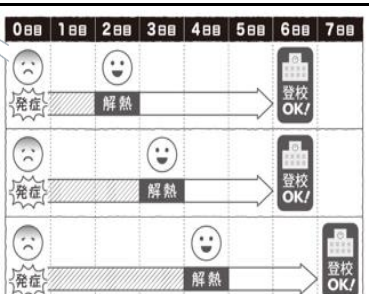

February

日	曜日	2月 学校行事
1	水	ノ一部活 白系中学校区小中一貫部会 6限45分下校15:20
2	木	舞鶴支援学校入試 ※本日より下校時間変更下校17:00 1~5限(1年生): 箒(立道先生)
3	金	
4	土	舞鶴市長選挙準備(正午~投票所: 図書室)
5	日	舞鶴市長選挙(9:00~投票所: 図書室)
6	月	
7	火	
8	水	一斉退勤日・ノ一部活 5限50分 下校14:50 ※校内研修のため
9	木	
10	金	3年私学入試 3限50分下校12:15給食なし 1・2年夢チャレンジテスト 5限50分下校15:05
11	土	建国記念日
12	日	
13	月	1年職業インターン ※1年給食・部活なし
14	火	1年職業インターン ※1年給食・部活なし
15	水	
16	木	3年公立前期選抜 ノ一部活※15日から移動 3限50分下校12:05(3年)給食なし 5限50分下校14:50(1・2年)給食あり
17	金	
18	土	
19	日	
20	月	
21	火	
22	水	3年3限45分給食なし下校11:55 5限45分ノ一部活 下校14:05※研修会のため
23	木	天皇誕生日
24	金	おでかけほっと(3年)
25	土	
26	日	
27	月	学校徴収金引落とし日
28	火	

March

日	曜日	3月の主な学校行事
1	水	ノ一部活
8	水	3年公立中期選抜 ※翌日~3年3限45分下校
14	火	卒業式予行
15	水	卒業式 ノ一部活
17	金	公立中期合格発表
22	水	4限45分 給食あり 下校13:45 ノ一部活
24	金	修了式 給食なし
29	水	ノ一部活

白系中学校PTA活動について

来年度のPTA本部役員が決定しました。お忙しい中大変お世話になりますが、よろしくお願いいたします。

【会長】	垣内 秀夫 様	【副会長】	田中 まり 様
【副会長】	市村 千春 様	【会計】	田岡 真理子 様
【書記】	森下 直哉 様	【議長】	福井 賢 様
【議長】	東 秀代 様		
【監事】	木下 恵 様		

【インフルエンザについて】

再度ご確認ください。

出席停止期間…発症した後、5日を経過し、かつ、解熱した後、2日を経過するまでです。
※「出席停止の手続き」や「治癒報告書」等は、白系中学校HPで、ご確認ください。